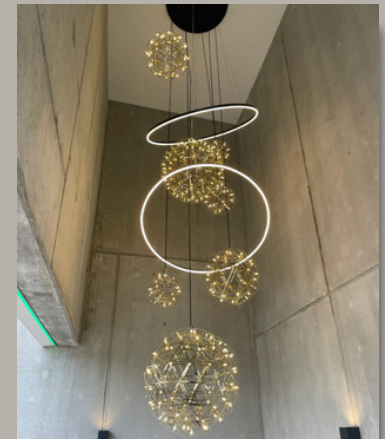

iPhone 15
ST.MARTIN

ISO: 320, f1.6, 1/25, 79mm

AUROLZMÜNSTER
iPhone 15

ISO: 500, f1.9, 1/17, 30mm

iPhone 12 pro
SCHÄRDING

ISO: 160, f1.6, 1/53, 26mm

ST.MARTIN
iPhone 15

ISO: 500, f1.6, 1/50, 26mm

iPhone 15
SAALBACH

ISO: 160, f1.6, 1/33, 26mm

WIEN
iPhone 12 pro

ISO: 32, f1.6, 1/133, 26mm

iPhone 12 pro
LINZ

ISO: 32, f1.6, 1/268, 26mm

WEILBACH
iPhone 15

ISO: 50, f1.6, 1/78, 26mm

iPhone 12 pro
SCHMIEDING

ISO: 25, f2.0, 1/137, 71mm

GURTEN
iPhone 12 pro

ISO: 125, f1.6, 1/100, 33mm

iPhone 15
LINZ

ISO: 25, f1.6, 1/153, 26mm

LINZ
iPhone 12 pro

ISO: 1000, f1.6, 26mm
Nachtmodus 1/16s